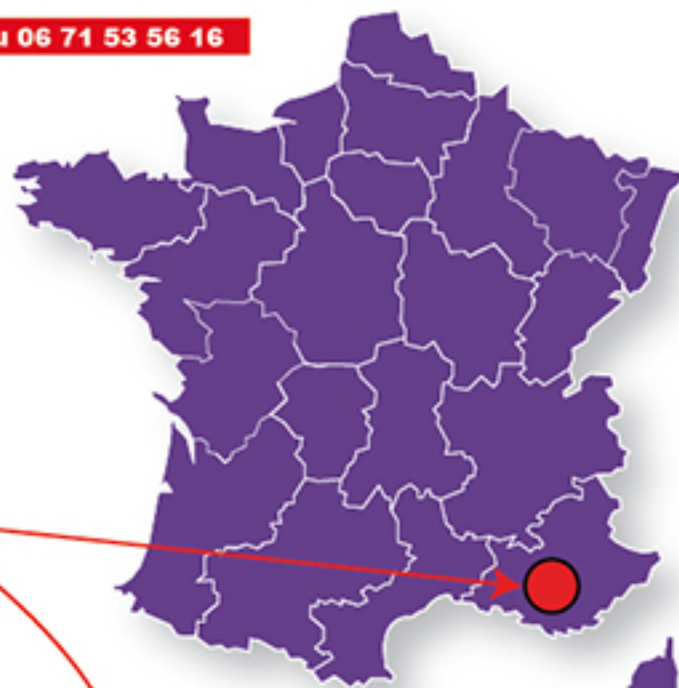

> **Contact :**

Florian LAMANA  
tel : 06 71 53 56 16  
Mail : [contact@groupspirit.eu](mailto:contact@groupspirit.eu)

> **Adresse :**

Domaine Le Clos Saint Supin  
Route de Bras, départementale 34  
83170 TOURVES

**PROPRIÉTÉ PRIVÉE  
DÉFENSE D'ENTRER**  
sauf résidents et livraison

Entrée Bike Park Sur réservation obligatoire au 06 71 53 56 16

> **Localisation :**

**Bike Park**  
Saint Supin

Coordonnées GPS:  
43.42674 , 5.935192