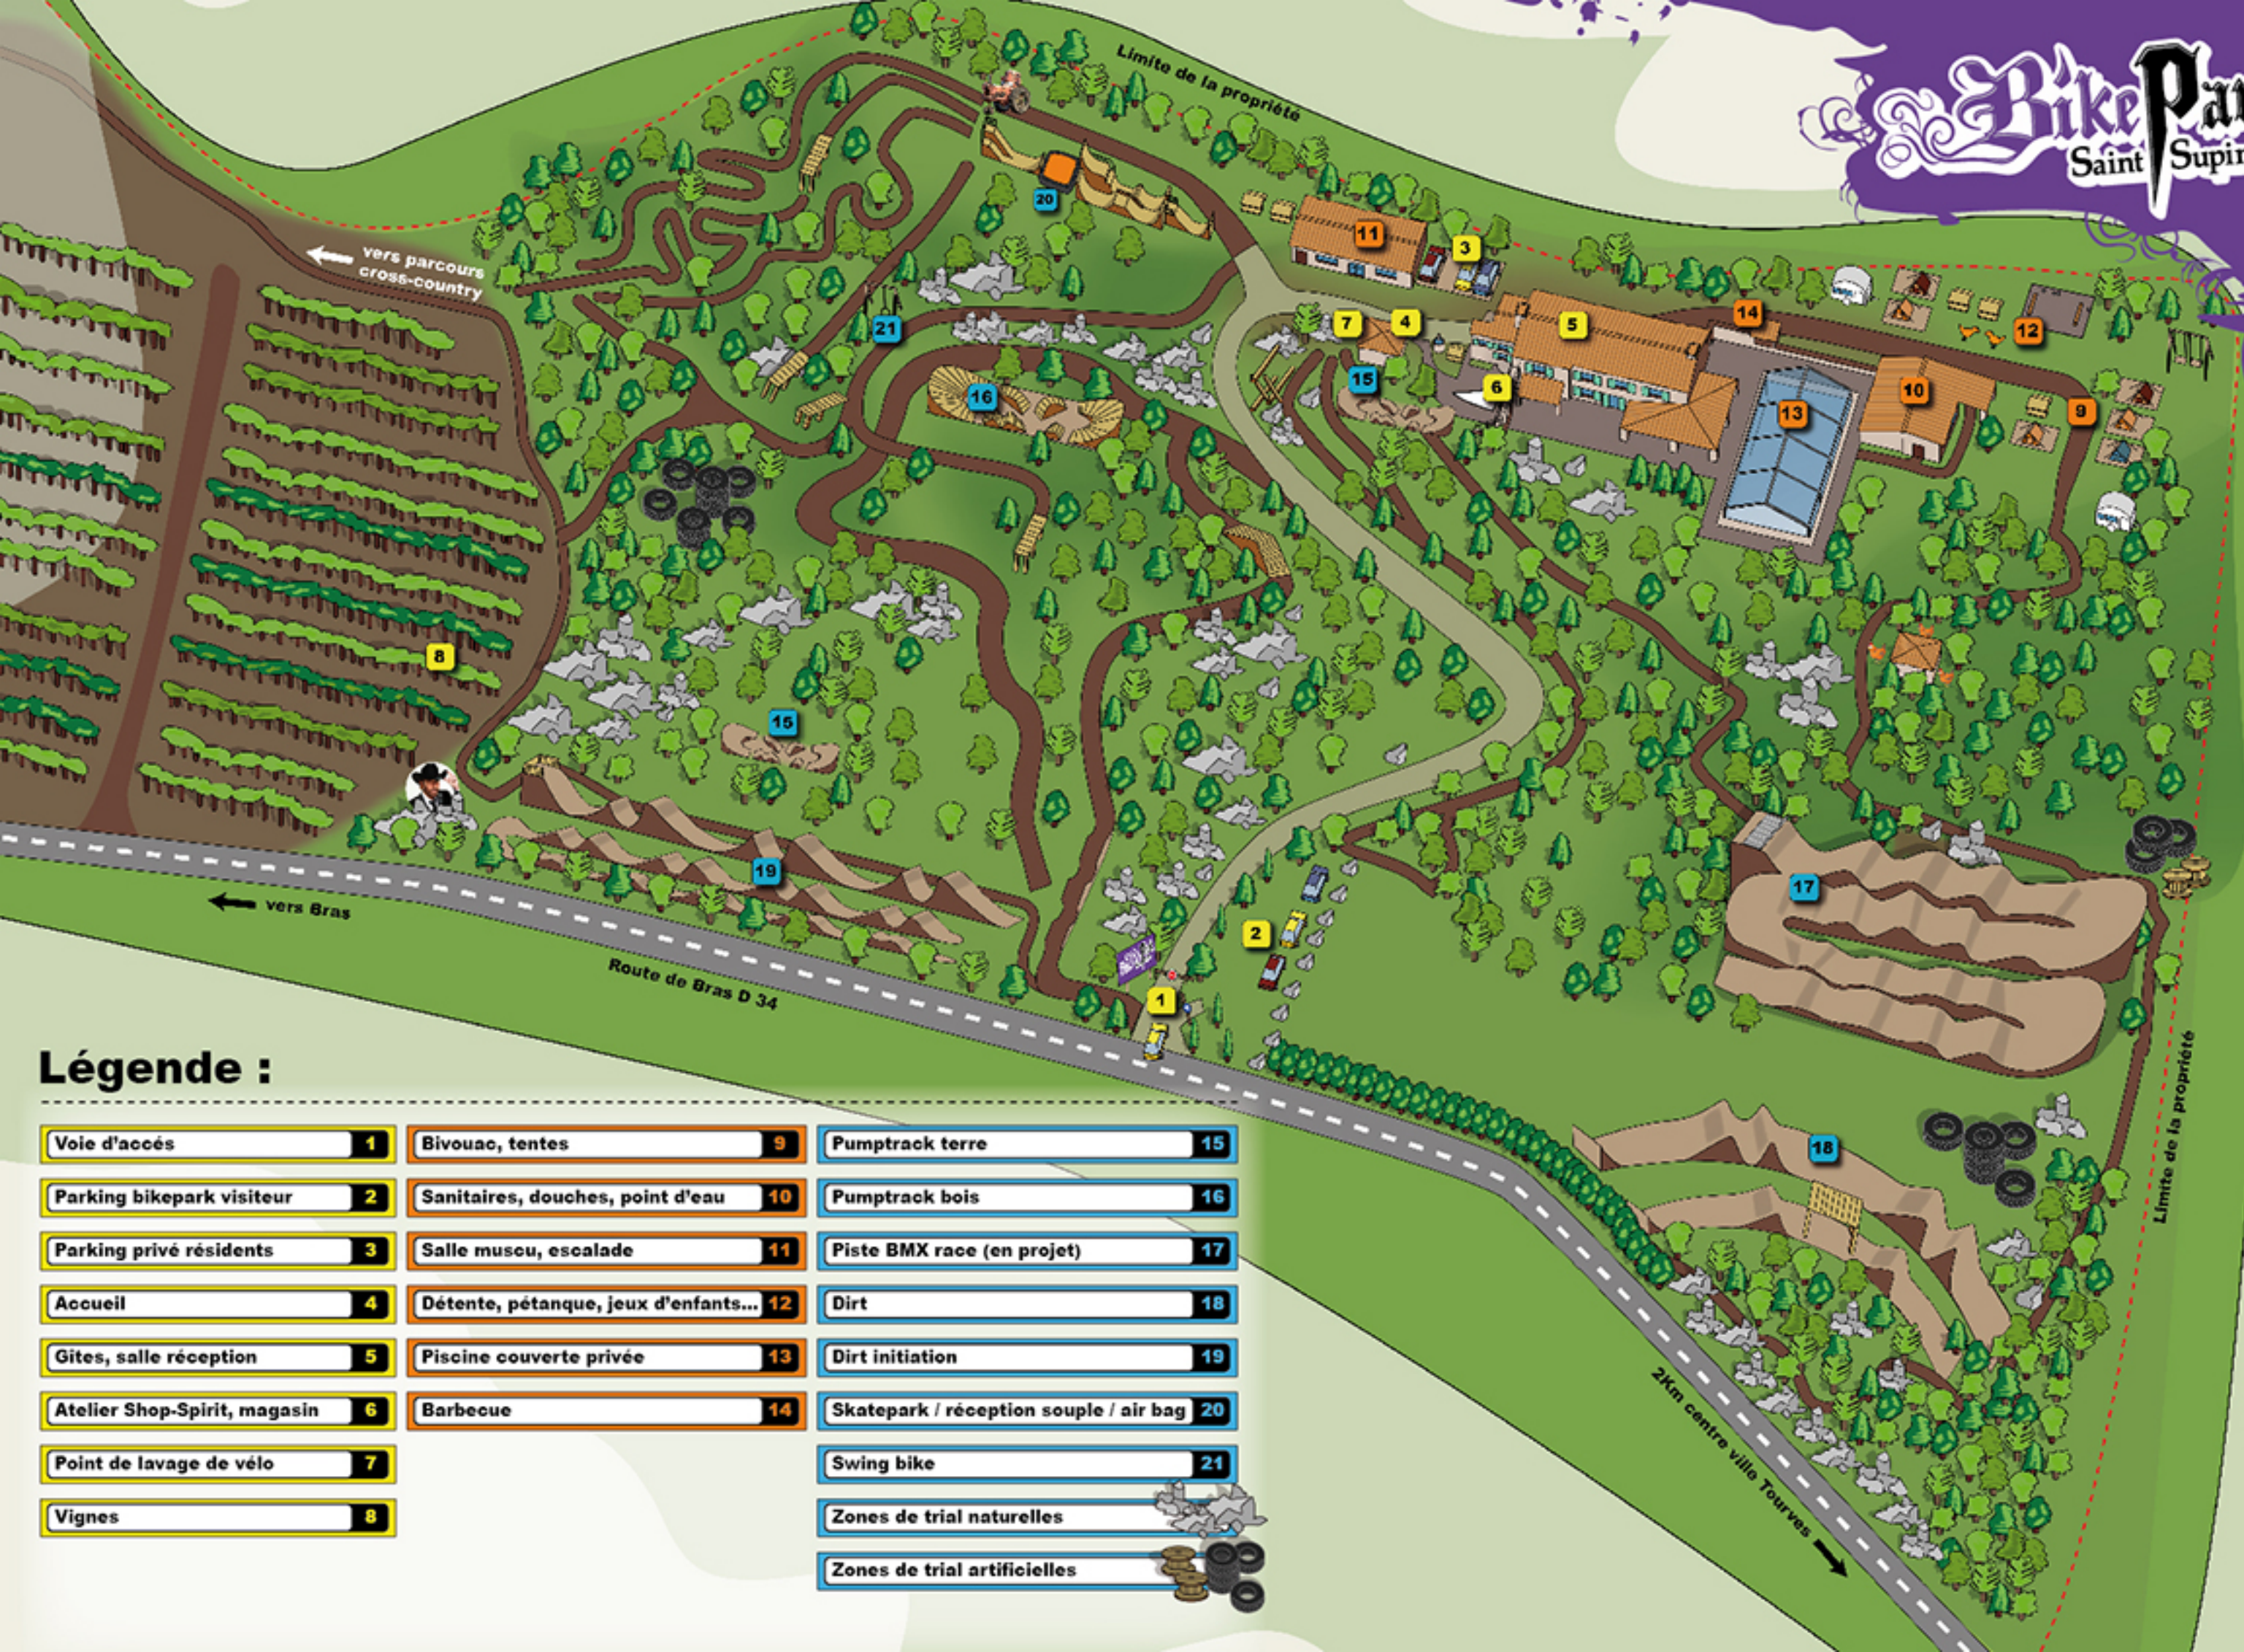

**PROPRIÉTÉ PRIVÉE  
DÉFENSE D'ENTRER**  
sauf résidents et livraison

Entrée Bike Park Sur réservation obligatoire au 06 71 53 56 16

> **Localisation :**

**Bike Park**  
Saint Supin

Coordonnées GPS:  
43.42674 , 5.935192

IPNS // Ne pas jeter sur la voie publique

**Bike Park**  
Saint Supin

**Group Spirit.eu**

- 📍 Bikepark et location matériel
- 📍 Club Trial, BMX
- 📍 Stages tous niveaux
- 📍 Atelier Réparation, vente

[www.groupspirit.eu](http://www.groupspirit.eu)

## Légende :

Voie d'accès	1	Bivouac, tentes	9	Pumptrack terre	15
Parking bikepark visiteur	2	Sanitaires, douches, point d'eau	10	Pumptrack bois	16
Parking privé résidents	3	Salle muscu, escalade	11	Piste BMX race (en projet)	17
Accueil	4	Détente, pétanque, jeux d'enfants...	12	Dirt	18
Gîtes, salle réception	5	Piscine couverte privée	13	Dirt initiation	19
Atelier Shop-Spirit, magasin	6	Barbecue	14	Skatepark / réception souple / air bag	20
Point de lavage de vélo	7			Swing bike	21
Vignes	8			Zones de trial naturelles	
				Zones de trial artificielles	